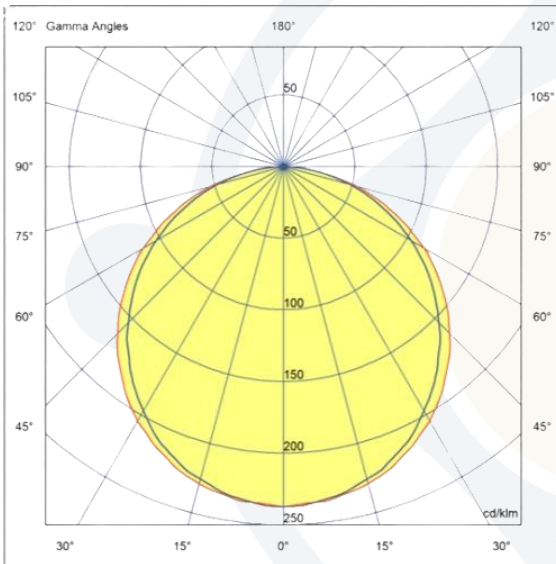

EVOLIGHT[®]
ILUMINAÇÃO

LINHA DECORATIVA

PENDENTE NAVI | 100320-PPP40

DESCRIÇÃO:

- Pendente decor. Navi.
- Corpo fabricado aço.
- Difusor tubular em acrílico.
- Acabamento com pintura na cor preta.

FOTOMETRIA:

CARACTERÍSTICAS DE FUNCIONAMENTO:

CÓDIGO	100320-PPP40
FONTE DE LUZ	FITA LED 2835
POTÊNCIA	48W
FLUXO LED	5520lm
FLUXO LUMINÁRIA*	3832lm
TEMP DE COR	4000K
TENSÃO	100-240v
VIDA ÚTIL (HORAS)	15.000 (55°C)
IRC	>80
FATOR DE POTÊNCIA	>0.5
ÂNGULO DE ABERTURA	120°
GRAU DE PROTEÇÃO	IP20